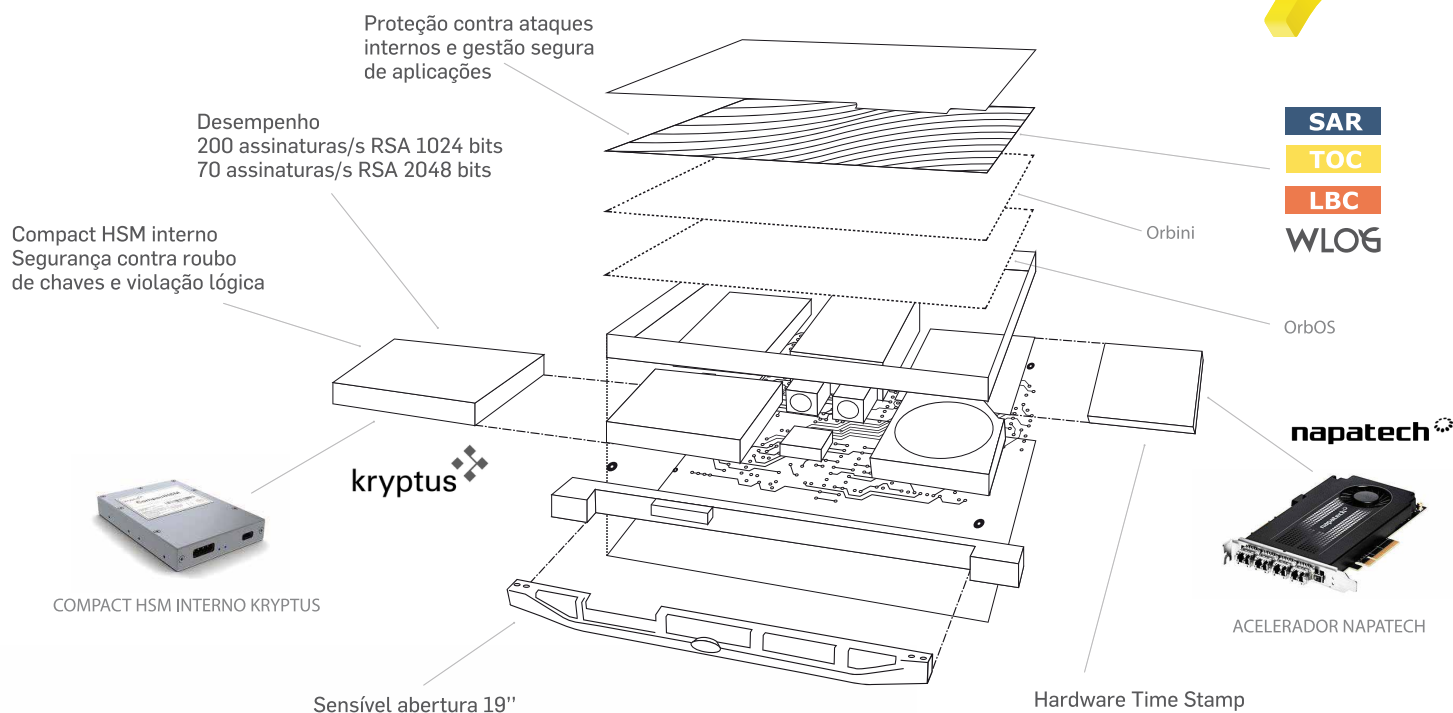

# Appliance MT4Networks

**MT4**  
NETWORKS

## Parceiros MT4

A MT4Networks e a Dell, através do programa de parceiros OEM, oferecem produtos e serviços, que unem a experiência de mais de 10 anos na área de gerenciamento e segurança de redes de alta performance da MT4Networks, com a qualidade e o alto grau de customização oferecidos pelo hardware Dell. [dell.com](http://dell.com)